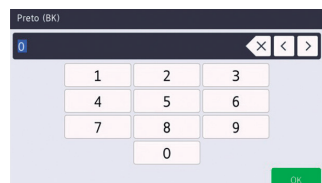

3. Introduza a quantidade e clique **OK**